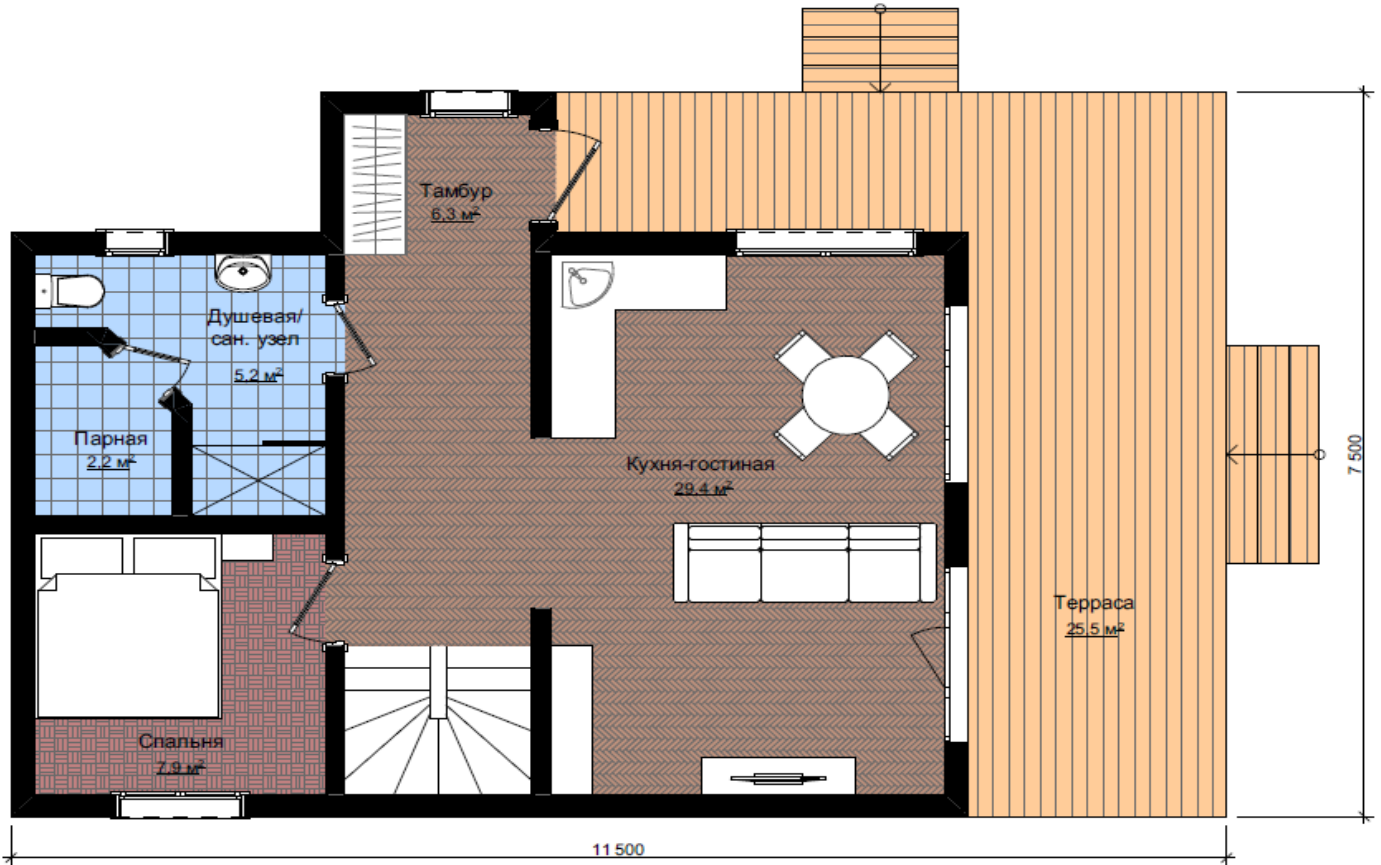

ПЛАНИРОВКА

Размер по площади застройки 11,5x7,5
Общая площадь дома 110м²
Терраса 25,5м²

1 этаж

2 этаж